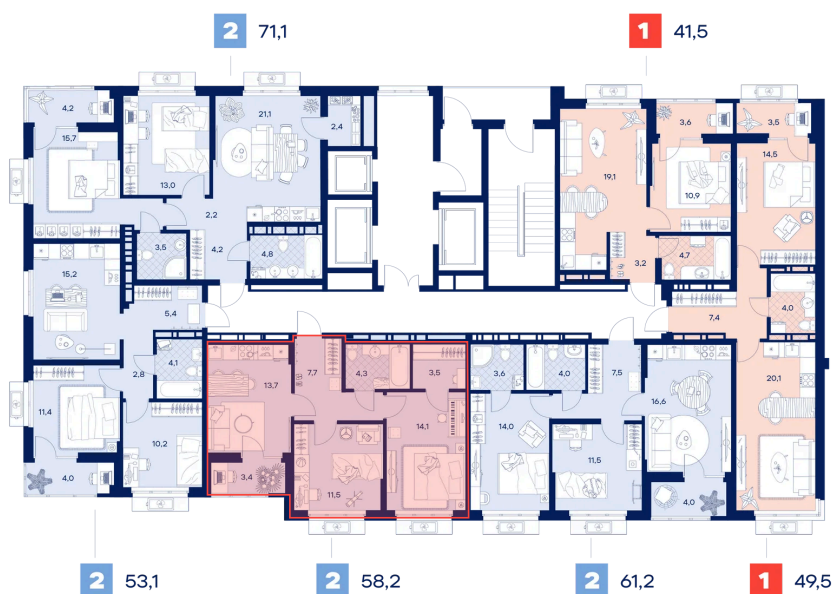

# 2 комнатная 58.2 м<sup>2</sup>

Отсканируйте QR-код и  
смотрите на сайте  
tvorchestvo.dev-lite.ru

~~10 540 000 руб.~~

**8 490 000 руб.**

Скидка 2050000 руб

С лоджией

Кухня-гостиная

Корпус	2	Этаж	20
Секция	1	Сдача	1 кв. 2026

# На этаже 20

2 комнатная 58.2 м<sup>2</sup>

19.04.2026 17:17 (Мск)

Не является публичной офертой, цена может быть скорректирована. Информация взята с сайта «tvorchestvo.dev-lite.ru»

## На генплане 2

2 комнатная 58.2 м<sup>2</sup>

19.04.2026 17:17 (Мск)

Не является публичной офертой, цена может быть скорректирована. Информация взята с сайта «[tvorchestvo.dev-lite.ru](http://tvorchestvo.dev-lite.ru)»