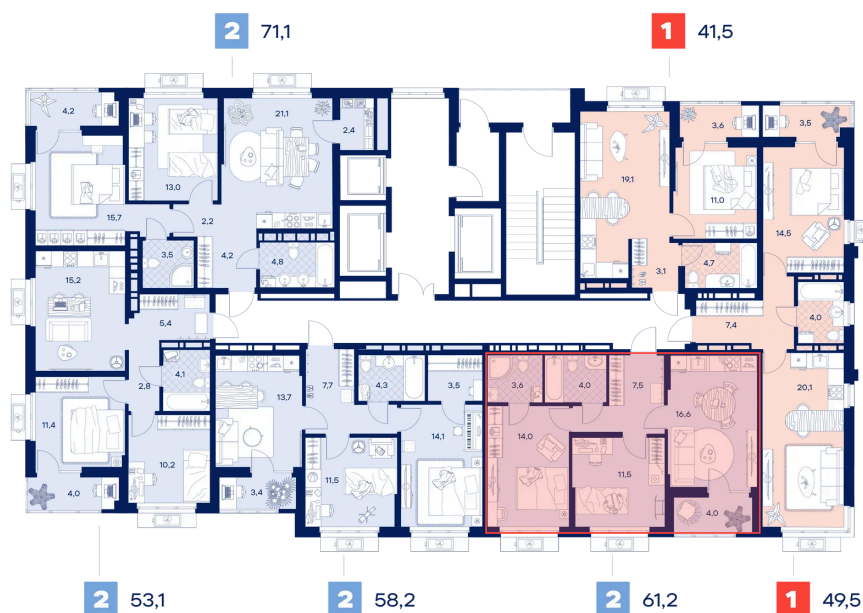

# 2 комнатная 61.2 м<sup>2</sup>

## 10 990 000 руб.

С лоджией

Мастер-спальня

Кухня-гостиная

Корпус	2	Этаж	22
Секция	1	Сдача	1 кв. 2026

19.04.2026 17:42 (Мск)

Не является публичной офертой, цена может быть скорректирована. Информация взята с сайта «tvorchestvo.dev-lite.ru»

# На этаже 22

2 комнатная 61.2 м<sup>2</sup>

19.04.2026 17:42 (Мск)

Не является публичной офертой, цена может быть скорректирована. Информация взята с сайта «tvorchestvo.dev-lite.ru»

## На генплане 2

2 комнатная 61.2 м<sup>2</sup>

19.04.2026 17:42 (Мск)

Не является публичной офертой, цена может быть скорректирована. Информация взята с сайта «[tvorchestvo.dev-lite.ru](http://tvorchestvo.dev-lite.ru)»