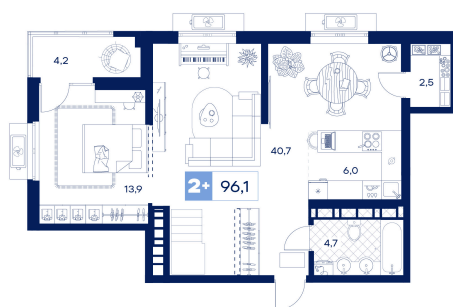

Номер: 245

Отсканируйте QR-код и
смотрите на сайте
tvorchestvo.dev-lite.ru

2 комнатная 96.1 м²

15 920 000 руб.

В ипотеку от 47 578 руб.

Хайфлэт

Двор

Видовая

С лоджией

Угловое остекление

Кухня-гостиная

Этаж

25

Секция

2

Сдача

1 кв. 2026

19.04.2026 17:51 (Мск)

Не является публичной офертой, цена может быть скорректирована. Информация взята с сайта «tvorchestvo.dev-lite.ru»

На этаже 25

2 комнатная 96.1 м²

19.04.2026 17:51 (Мск)

Не является публичной офертой, цена может быть скорректирована. Информация взята с сайта «tvorchestvo.dev-lite.ru»