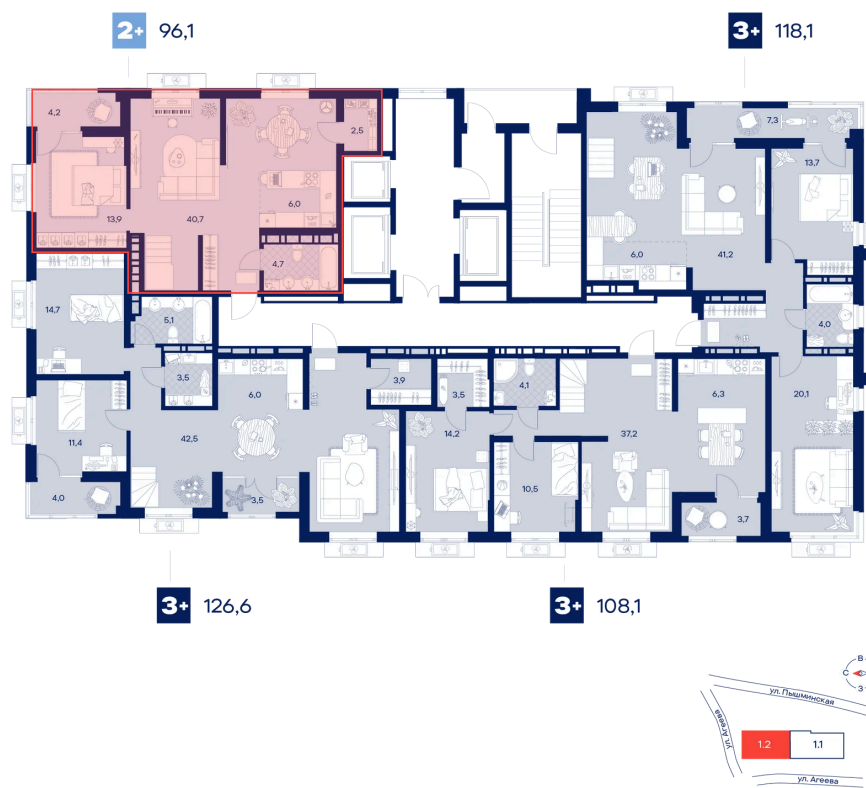

С лоджией

Угловое остекление

Кухня-гостиная

Этаж

25

Секция

2

Сдача

1 кв. 2026

19.04.2026 17:51 (Мск)

Не является публичной офертой, цена может быть скорректирована. Информация взята с сайта «tvorchestvo.dev-lite.ru»

На этаже 25

2 комнатная 96.1 м²

19.04.2026 17:51 (Мск)

Не является публичной офертой, цена может быть скорректирована. Информация взята с сайта «tvorchestvo.dev-lite.ru»