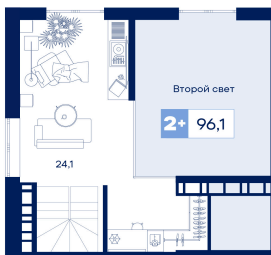

Номер: 245

Отсканируйте QR-код и
смотрите на сайте
tvorchestvo.dev-lite.ru

2 комнатная 96.1 м²

15 920 000 руб.

В ипотеку от 47 578 руб.

Хайфлэт

Двор

Видовая

1 кв. 2026

19.04.2026 17:51 (Мск)

Не является публичной офертой, цена может быть скорректирована. Информация взята с сайта «tvorchestvo.dev-lite.ru»

На этаже 25

2 комнатная 96.1 м²

19.04.2026 17:51 (Мск)

Не является публичной офертой, цена может быть скорректирована. Информация взята с сайта «tvorchestvo.dev-lite.ru»