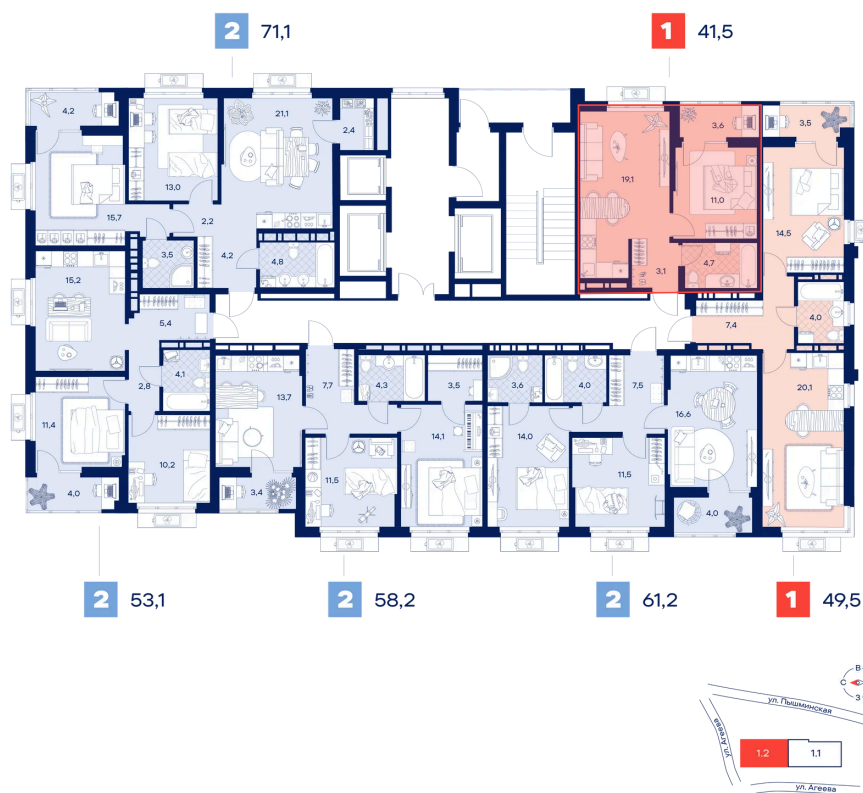

# 1 комнатная 41.5 м<sup>2</sup>

~~8 090 000 руб.~~

**6 970 000 руб.**

Скидка 1120000 руб

Двор

С лоджией

Кухня-гостиная

Корпус	2	Этаж	21
Секция	1	Сдача	1 кв. 2026

# На этаже 21

1 комнатная 41,5 м<sup>2</sup>

19.04.2026 16:06 (Мск)

Не является публичной офертой, цена может быть скорректирована. Информация взята с сайта «tvorchestvo.dev-lite.ru»

## На генплане 2

1 комнатная 41.5 м<sup>2</sup>

19.04.2026 16:06 (Мск)

Не является публичной офертой, цена может быть скорректирована. Информация взята с сайта «[tvorchestvo.dev-lite.ru](http://tvorchestvo.dev-lite.ru)»