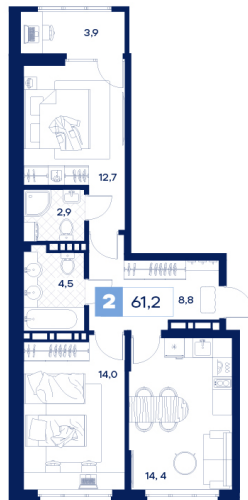

Номер: 68

2 комнатная 61.2 м²

Отсканируйте QR-код и
смотрите на сайте
tvorchestvo.dev-lite.ru

10 490 000 руб.

Двор

С лоджией

Мастер-спальня

Кухня-гостиная

Корпус	1	Этаж	11
Секция	1	Сдача	1 кв. 2026

19.04.2026 17:42 (Мск)

Не является публичной офертой, цена может быть скорректирована. Информация взята с сайта «tvorchestvo.dev-lite.ru»

На этаже 11

2 комнатная 61.2 м²

19.04.2026 17:42 (Мск)

Не является публичной офертой, цена может быть скорректирована. Информация взята с сайта «tvorchestvo.dev-lite.ru»

На генплане 1

2 комнатная 61.2 м²

19.04.2026 17:42 (Мск)

Не является публичной офертой, цена может быть скорректирована. Информация взята с сайта «tvorchestvo.dev-lite.ru»